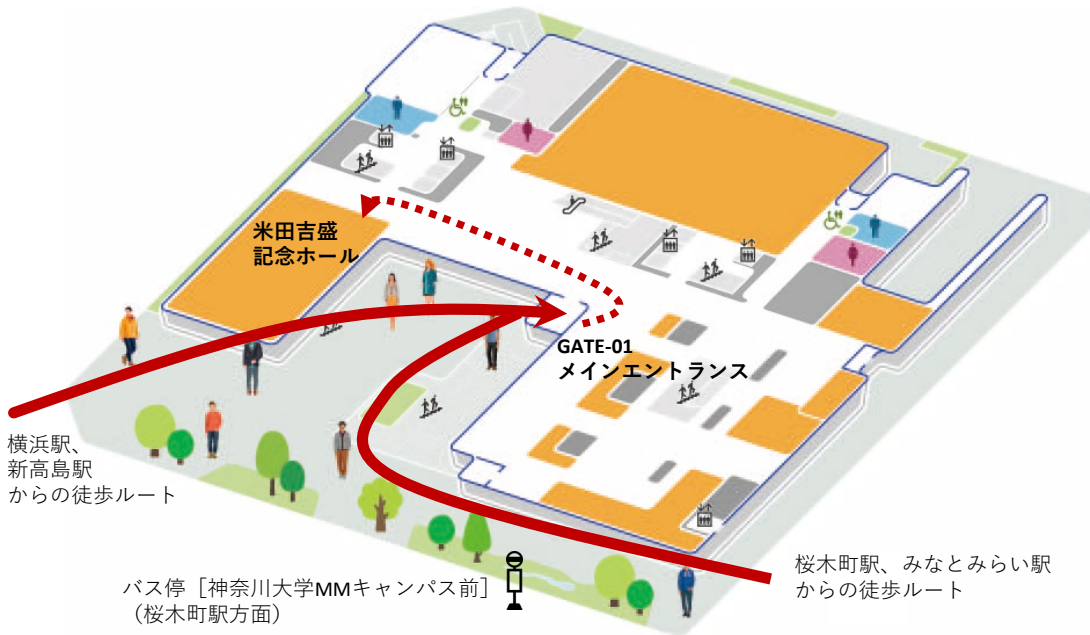

神奈川大学みなとみらいキャンパス 米田吉盛記念ホール ご案内

みなとみらいキャンパスへのアクセス

- みなとみらい線「みなとみらい駅」下車徒歩約6分
- みなとみらい線「新高島駅」下車徒歩約4分
- JR・東急東横線・京浜急行・相鉄本線・横浜市営地下鉄「横浜駅」下車徒歩約11分
- JR・横浜市営地下鉄「桜木町駅」下車徒歩約12分

駐車場がありませんので、自家用車の利用はご遠慮ください。

新型コロナウイルス感染防止対策として、
キャンパスの出入口を1か所に制限しております

米田吉盛記念ホール